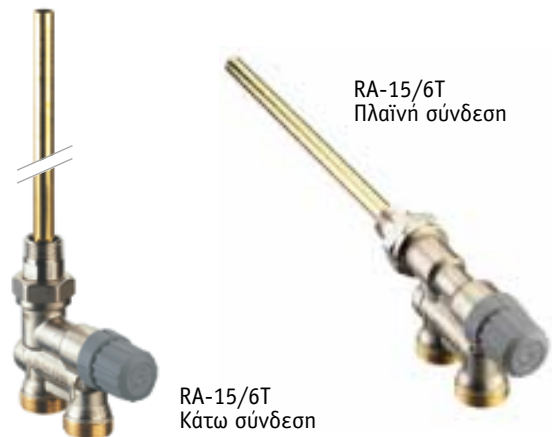

RA-15/6T Θερμοστατικοί διακόπτες με ενσωματωμένη βαλβίδα μονοσωλήνιας σύνδεσης, μη ρυθμιζόμενοι

RA-15/6T Κάτω σύνδεση, R1/2	013G3218
RA-15/6T Πλαϊνή σύνδεση, R1/2	013G3268