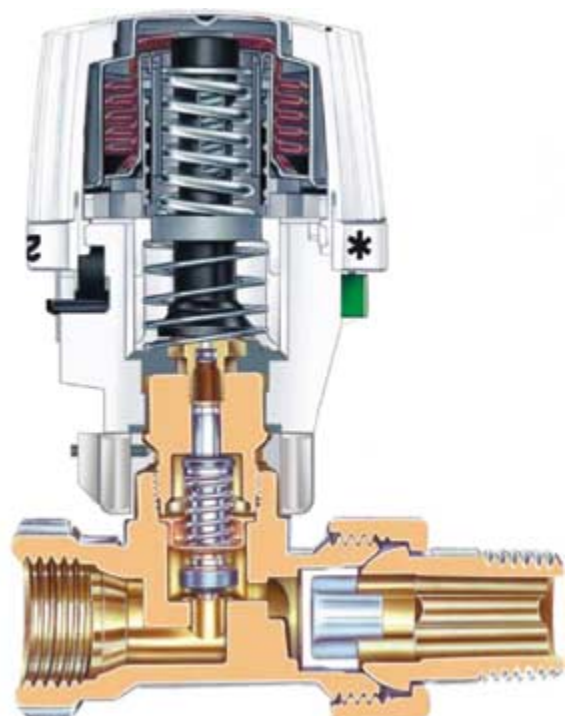

Θερμοστατικές κεφαλές, Βαλβίδες και διακόπτες Θερμαντικών σωμάτων

Ο πρώτος θερμοστάτης θερμαντικού σώματος κατασκευάστηκε από την **Danfoss** το 1943. Πρόκειται για μια καινοτόμο εφεύρεση ενός αυτορυθμιζόμενου ελεγκτή θερμοκρασίας με εφαρμογές στην θέρμανση, την ψύξη και τον κλιματισμό.

Σήμερα οι θερμοστατικές κεφαλές, βαλβίδες και διακόπτες **Danfoss** έχουν εξελιχθεί σε προϊόντα ασυναγώνιστης ποιότητας και αξιοπιστίας.

Λειτουργούν διαχρονικά ανά τον κόσμο πάνω από 400 εκατομμύρια θερμαντικά σώματα με εγκατεστημένο θερμοστάτη **Danfoss** παρέχοντας εξοικονόμηση ενέργειας και θερμική άνεση χώρου.