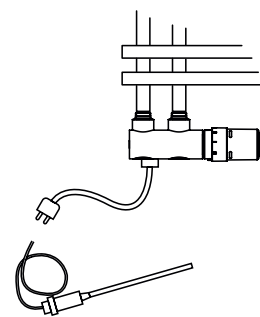

Διακοσμητικά εξαρτήματα συνδέσεων

Ρακόρ χρωμέ σύνδεσης χαλκοσωλήνα

Ρακόρ χρωμέ για χαλκοσωλήνα Φ15 mm	013G4195
Ρακόρ χρωμέ για χαλκοσωλήνα Φ16 mm	013G4196

Ρακόρ χρωμέ σύνδεσης πλαστικής (PEX) και πολυστρωματικής (ALUPEX) σωλήνας

Ρακόρ χρωμέ για PEX Φ16x2 mm	013G4198
Ρακόρ χρωμέ για ALUPEX Φ16x2 mm	013G4200

Διακοσμητικά σετ καλυμμάτων σωληνώσεων*

Διακοσμητικό σετ καλυμμάτων, Λευκό RAL 9016	013G3132
Διακοσμητικό σετ καλυμμάτων, Χρωμέ	013G3133
Διακοσμητικό σετ καλυμμάτων, Ανοξείδωτο	013G3134

* Το σετ περιλαμβάνει 2 ροζέτες Φ27mm και 1 σωλήνα μήκους 160 mm

Ηλεκτρική αντίσταση

Η ηλεκτρική αντίσταση είναι σχεδιασμένη για την προσθήκη σε διακοσμητικά θερμαντικά σώματα λουτρού, παρέχοντας άμεση και ανεξάρτητη ηλεκτρική θέρμανση. Ενσωματώνει αισθητήρα θερμοκρασίας ασφαλείας τύπου **PTC**, τοποθετείται κατακόρυφα δεξιά ή αριστερά σε συνδυασμό με την χρήση του διακοσμητικού θερμοστατικού διακόπτη **VHX-DUO**. Διατίθεται με καλώδιο 1,2 μέτρα και ακροδέκτη συνδεσμολογίας, λειτουργία 230/50 V/Hz, δείκτης προστασίας **IP55**.

Ηλεκτρική αντίσταση διακοσμητικού θερμαντικού σώματος

Ηλεκτρική αντίσταση 300 W	013G4168
Προσαρμοστής σύνδεσης G1/2 *	013G4166

* Για μη Danfoss ηλεκτρικές αντιστάσεις