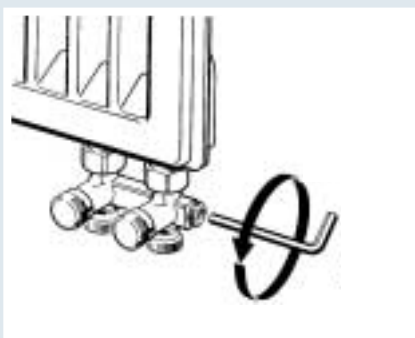

Διακόπτες τύπου H

Για θερμαντικά σώματα ενσωματωμένου βρόχου με απόσταση σύνδεσης 50 mm

RLV-K διακόπτες τύπου H για μονοσωλήνια και δισωλήνια σύνδεση

RLV-K διακόπτες τύπου H, σύνδεση από δάπεδο ή τοίχο * R1/2

RLV-K γωνιακός	003L0282
RLV-K ίσιος	003L0280

* Διατίθεται με ρυθμιζόμενο by pass, παραδίδεται με κλειστό by pass

RLV-KS διακόπτες τύπου H για δισωλήνια σύνδεση

RLV-KS διακόπτες τύπου H, σύνδεση από δάπεδο ή τοίχο, R1/2

RLV-KS γωνιακός	003L0222
RLV-KS ίσιος	003L0220

Εξαρτήματα συνδέσεων

Ρακόρ σύνδεσης για σωληνώσεις χαλκού, χάλυβα, πλαστικού και πολλαπλών στρωμάτων

Ρακόρ για χαλκοσωλήνια και χαλυβδοσωλήνια

Ρακόρ για Cu/Fe Φ15 mm	013G4125
Ρακόρ για Cu/Fe Φ16 mm	013G4126
Ρακόρ για Cu/Fe Φ18 mm	013G4128

Ρακόρ για πλαστική σωλήνια PEX

Ρακόρ για PEX 16 x 2 mm	013G4156
Ρακόρ για PEX 16 x 2,2 mm	013G4163
Ρακόρ για PEX 18 x 2 mm	013G4158
Ρακόρ για PEX 16 x 2,5 mm	013G4159

Ρακόρ για πολυστρωματική σωλήνια ALUPEX

Ρακόρ για ALUPEX 16 x 2 mm	013G4186
Ρακόρ για ALUPEX 18 x 2,25 mm	013G4187
Ρακόρ για ALUPEX 18 x 2 mm	013G4188