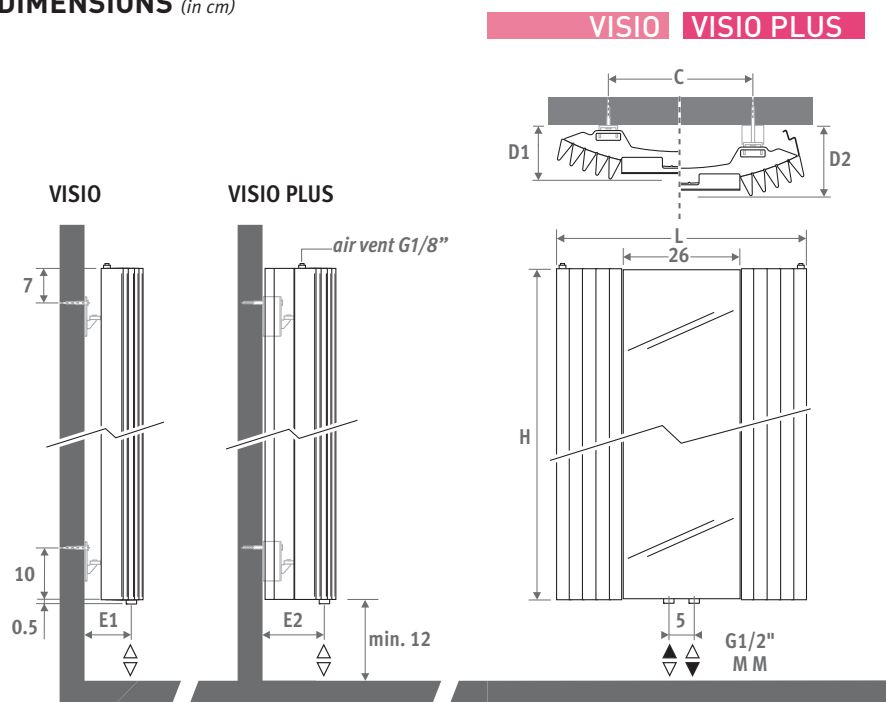

	Watts		€	€
	75/65	55/45	st. colour	other
L H 240				
029	1210	609	724,90	869,90
041	1650	830	953,90	1144,60
051	2090	1052	1181,80	1418,10
062	2530	1273	1409,80	1691,90
073	2970	1495	1638,60	1966,40
083	3410	1716	1866,70	2240,00

EN442 output at 20°C room temperature

EURO NORM
EN 442

IGUANA VISIO

DIMENSIONS (in cm)

L	C	D1	D2	E1	E2
51.9	30	10.5	15.5	6.5	11.5
62.5	40	11.0	16.0	6.0	11.0
73.3	50	12.5	17.5	7.5	12.5

DELIVERY

- central connection MM underneath
- wall fixing
- 2 chrome-plated air vents G1/8"
- Iguana Plus is supplied with two side panels