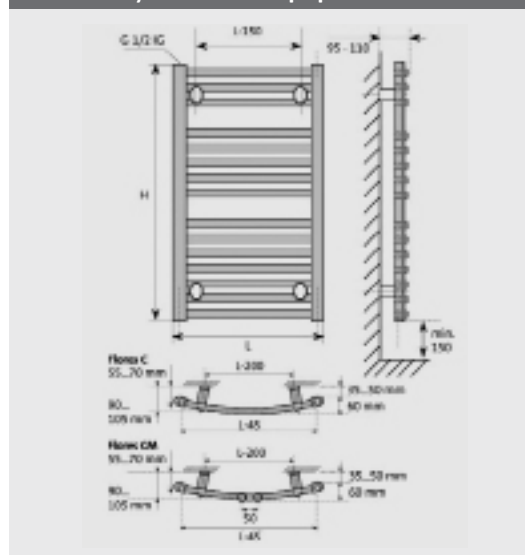

Διαστάσεις και τοποθέτηση

- Βασικό χρώμα παράδοσης χρωμέ. Επιλογή άλλου χρώματος για flores δείτε χρωματολόγιο σελ. 49.
- Σώματα χτυπημένα, αποσυσκευασμένα ή κατόπιν παραγγελίας δεν επιστρέφονται.

Εγγύηση 10 χρόνια