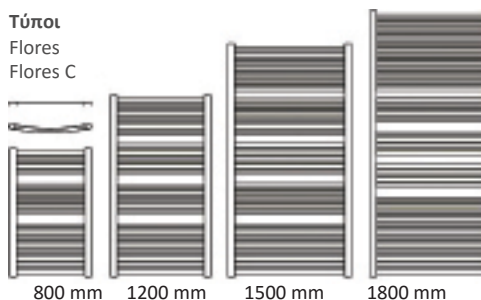

Κοινό και στα δύο σχέδια είναι οι κάθετοι συλλέκτες σχήματος D, ένα διακριτικό μαλακό και απαλό προφίλ με λεπτό βάθος. Διατίθενται με την κλασική πλευρική κάτω σύνδεση με τις 4 αναμονές.

FLORES

Κωδικός	Τύπος	Ονομ. ύψος, mm	Ύψος (H) mm	Μήκος (L) mm	Απόδοση kcal/h
526-608-045	FLO 0804	800	862	450	395
526-608-050	FLO 0805		862	500	435
526-608-060	FLO 0806		862	600	509
526-608-075	FLO 0807		862	750	620
526-612-045	FLO 1204	1200	1222	450	557
526-612-050	FLO 1205		1222	500	639
526-612-060	FLO 1206		1222	600	748
526-612-075	FLO 1207		1222	750	913
526-615-045	FLO 1504	1500	1537	450	688
526-615-050	FLO 1505		1537	500	771
526-615-060	FLO 1506		1537	600	906
526-615-075	FLO 1507		1537	750	1112
526-618-045	FLO 1804	1800	1807	450	844
526-618-050	FLO 1805		1807	500	939
526-618-060	FLO 1806		1807	600	1112
526-618-075	FLO 1807		1807	750	1374

FLORES C

Κωδικός	Τύπος	Ονομ. ύψος, mm	Ύψος (H) mm	Μήκος (L) mm	Απόδοση kcal/h
526-618-075	FLC 0805	800	862	500	435
526-618-075	FLC 0806		862	600	509
526-618-075	FLC 0807		862	750	620
526-618-075	FLC 1205	1200	1222	500	639
526-618-075	FLC 1206		1222	600	748
526-618-075	FLC 1207		1222	750	913
526-618-075	FLC 1505	1500	1537	500	771
526-618-075	FLC 1506		1537	600	906
526-618-075	FLC 1507		1537	750	1112
526-618-075	FLC 1805	1800	1800	500	939
526-618-075	FLC 1806		1800	600	1112
526-618-075	FLC 1807		1800	750	1374

Εγγύηση 10 χρόνια

 **ΕΤΟΙΜΟΠΑΡΑΔΟΤΑ**

Τεχνικά χαρακτηριστικά

- Κατασκευή από χαλύβδινες σωλήνες κατά EN 10130
 - Οριζόντιοι ευθύγραμμοι σωλήνες: Φ22x1 mm
 - Κάθετες στήλες με D προφίλ: 40x30x1,5
- Τύποι Flores και Flores C
- Ύψη 800, 1200, 1500 και 1800 mm (ονομαστικά ύψη)
- Μήκη 450, 500, 600 και 750 mm
- Αναμονές σύνδεσης 4 x 1/2"
- Μέγιστη πίεση λειτουργίας 10 bar
- Επιφανειακή επεξεργασία και βαφή κατά DIN 55900
- Θερμικές αποδόσεις σε 90/70/20 °C βάσει EN 442