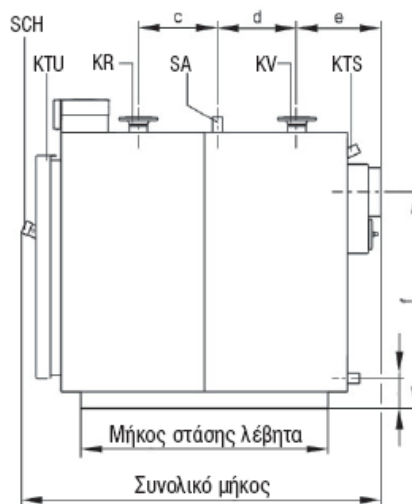

VITOPLEX 100 PV1

- AGA Καπνοσυλλέκτης
- E Εκκένωση
- KR Επιστροφή λέβητα
- KTS Δέκτες από πίνακα οργάνων
- KTÜ Πόρτα λέβητα
- KV Προσαγωγή λέβητα
- R Θυρίδα καθαρισμού
- RG Μούφες R½
- SA Βαλβίδα ασφαλείας
- SCH Μάτι ελέγχου φλόγας

Διαστάσεις (mm)	Μεγέθη						
	110-150	151-200	201-250	251-310	311-400	401-500	501-620
a	1058	1058	1130	1130	1300	1300	1356
b	401	401	420	420	465	465	494
c	260	330	330	413	440	440	490
d	260	330	330	413	440	440	490
e	353	353	353	353	395	395	396
f	833	833	886	886	1017	1017	1058
g	123	123	122	122	124	124	125
Μήκος βάσης	931	1071	1071	1251	1375	1375	1476

Όνομαστική Ισχύς	kW	110-150	151-200	201-250	251-310	311-400	401-500	501-620
Διαστάσεις (συνολικές)	Μήκος mm	1355	1495	1495	1675	1840	1840	1940
	Πλάτος mm	800	800	880	880	950	950	1015
	Ύψος mm	1210	1210	1280	1280	1450	1450	1510
Βάρος (συνολικό)	kg	415	460	525	580	790	845	1005
Περιεκτικότητα νερού	Ltr.	106	230	280	340	490	460	535
Διάμετρος καπναγωγού	Δ mm	180	180	200	200	250	250	250