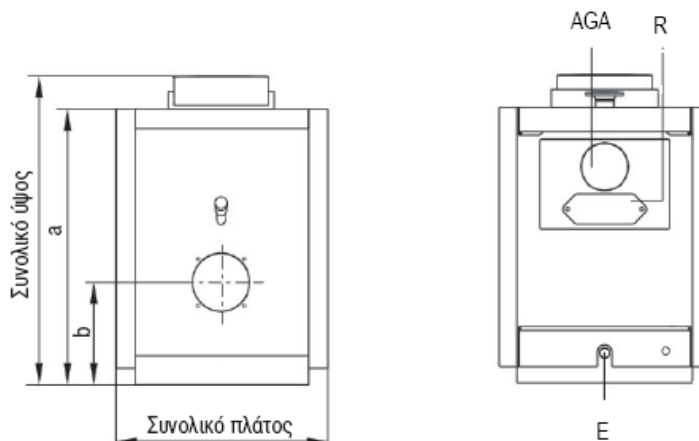

VITOPLEX 100 PV1

- AGA Καπνοσυλλέκτης
- E Εκκένωση
- KR Επιστροφή λέβητα
- KTS Δέκτες από πίνακα οργάνων
- KTÜ Πόρτα λέβητα
- KV Προσαγωγή λέβητα
- R Θυρίδα καθαρισμού
- RG Μούφες R½
- SA Βαλβίδα ασφαλείας
- SCH Μάτι ελέγχου φλόγας

Διαστάσεις (mm)	Μεγέθη						
	110-150	151-200	201-250	251-310	311-400	401-500	501-620
a	1058	1058	1130	1130	1300	1300	1356
b	401	401	420	420	465	465	494
c	260	330	330	413	440	440	490
d	260	330	330	413	440	440	490
e	353	353	353	353	395	395	396
f	833	833	886	886	1017	1017	1058
g	123	123	122	122	124	124	125
Μήκος βάσης	931	1071	1071	1251	1375	1375	1476

Όνομαστική Ισχύς	kW	110-150	151-200	201-250	251-310	311-400	401-500	501-620
Διαστάσεις (συνολικές)	Μήκος mm	1355	1495	1495	1675	1840	1840	1940
	Πλάτος mm	800	800	880	880	950	950	1015
	Ύψος mm	1210	1210	1280	1280	1450	1450	1510
Βάρος (συνολικό)	kg	415	460	525	580	790	845	1005
Περιεκτικότητα νερού	Ltr.	106	230	280	340	490	460	535
Διάμετρος καπναγωγού	Δ mm	180	180	200	200	250	250	250